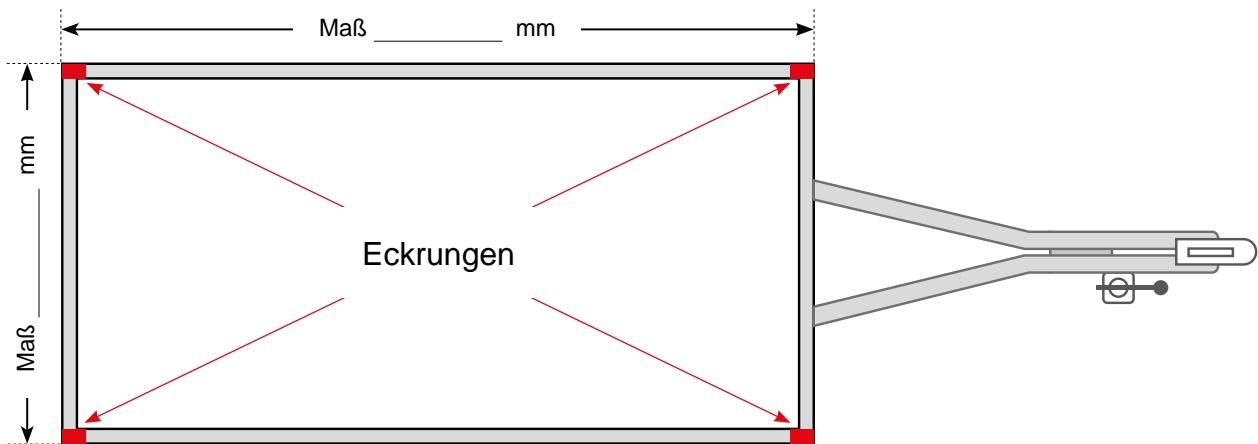

Gitteraufsätze für PKW-Anhänger

z.B. passend für
Humbaur
Pongratz
Unsinn
und Sondermaße

Gitteraufsätze mit Wellengitter 40x40 mm feuerverzinkt.

Fabrikat: _____ mm

Anhänger-Typ: _____ mm

- Tieflader
- Hochlader
- Kipper
- Gitterhöhe 600 mm
- Gitterhöhe 800 mm

bei Kipper hintere Eckrunge erhöht:
um _____ mm

Hinweis:

Wenn Sie uns den Anhänger Typ und das Fabrikat bekannt geben, können wir Ihnen auch ohne Angaben der Maße ein Angebot unterbreiten.