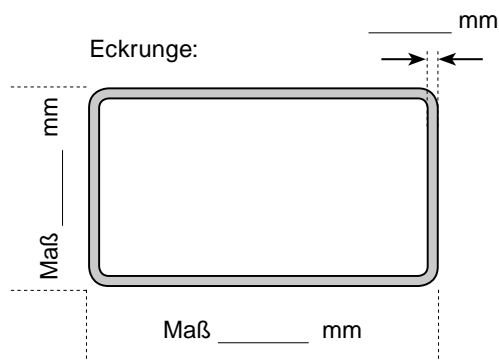

Gitteraufsätze für PKW-Anhänger

z.B. passend für
Humbaur
Pongratz
Unsinn
und Sondermaße

Gitteraufsätze mit Wellengitter 40x40 mm feuerverzinkt.

Fabrikat: _____ mm

Anhänger-Typ: _____ mm

- Tieflader
- Hochlader
- Kipper
- Gitterhöhe 600 mm
- Gitterhöhe 800 mm

bei Kipper hintere Eckrunge erhöht:
um _____ mm

Hinweis:

Wenn Sie uns den Anhänger Typ und das Fabrikat bekannt geben, können wir Ihnen auch ohne Angaben der Maße ein Angebot unterbreiten.