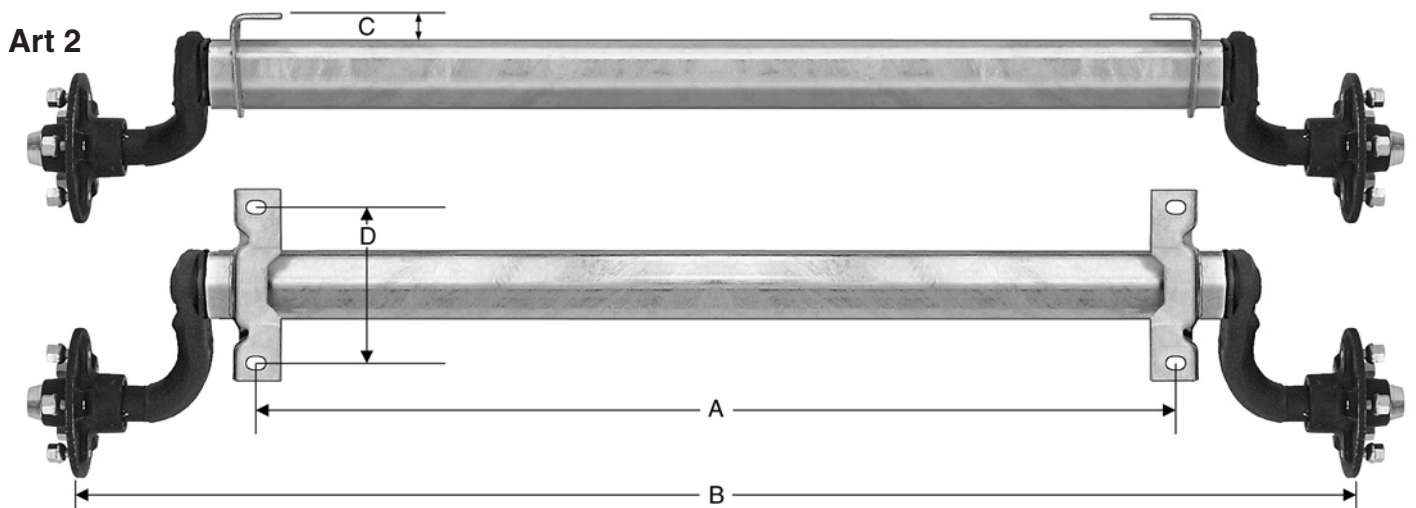

Ständig mehr als
10.000 Artikel
auf ca. 4.000 m²
Lagerfläche
vorrätig.

irmi Fischbacher
☎ 0 80 72 / 91 88 - 0
Fax 0 80 72 / 87 23
Durchwahl: 91 88 10
91 88 19

seit 1983

Laufachsen

Laufachse
Tragkraft: 750 kg
alternativ: 850 kg

Tragen Sie hier die benötigten Maße ein

feststehende Maße

	A mm	B mm	E mm	C mm	D mm
Art 1				105	160
Art 2				15	160