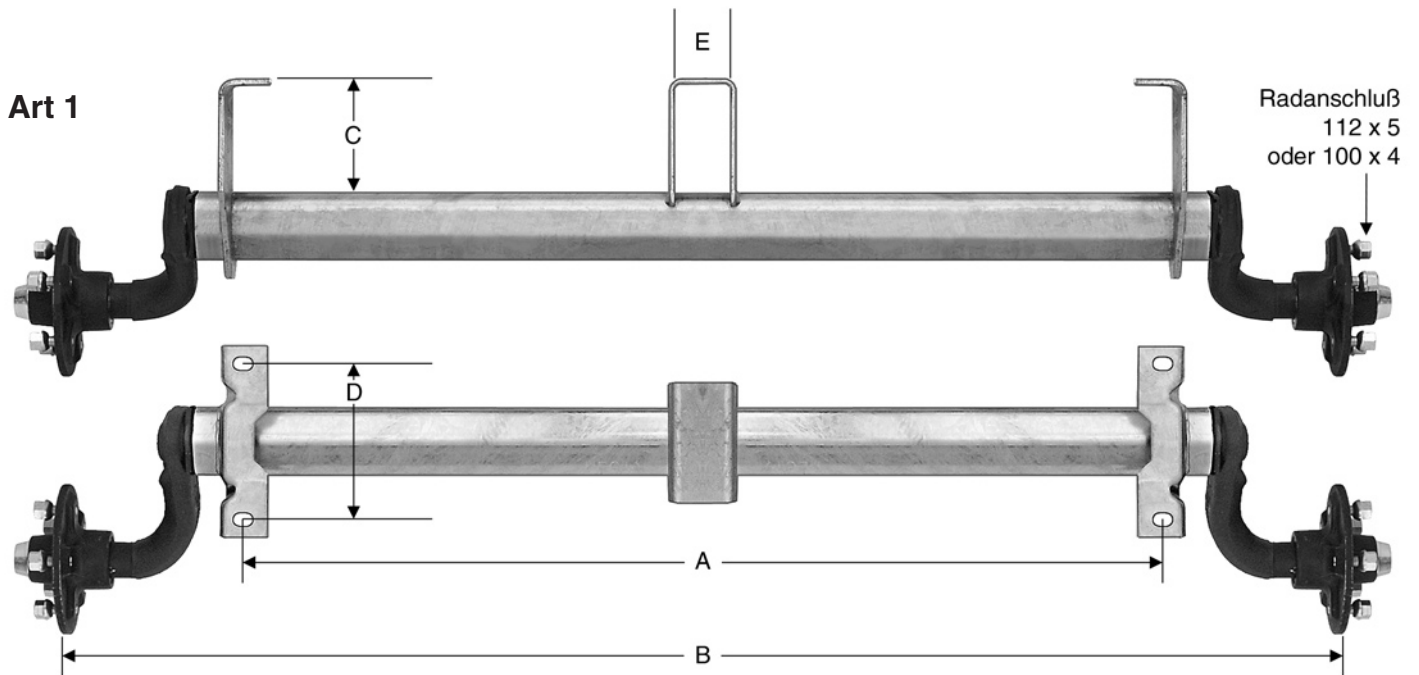

Ständig mehr als
10.000 Artikel
auf ca. 4.000 m²
Lagerfläche
vorrätig.

irmi Fischbacher
☎ 0 80 72 / 91 88 - 0
Fax 0 80 72 / 87 23
Durchwahl: 91 88 10
91 88 19

seit 1983

Laufachsen

Laufachse
Tragkraft: 750 kg
alternativ: 850 kg

Tragen Sie hier die benötigten Maße ein

feststehende Maße

	A mm	B mm	E mm	C mm	D mm
Art 1				105	160
Art 2				15	160