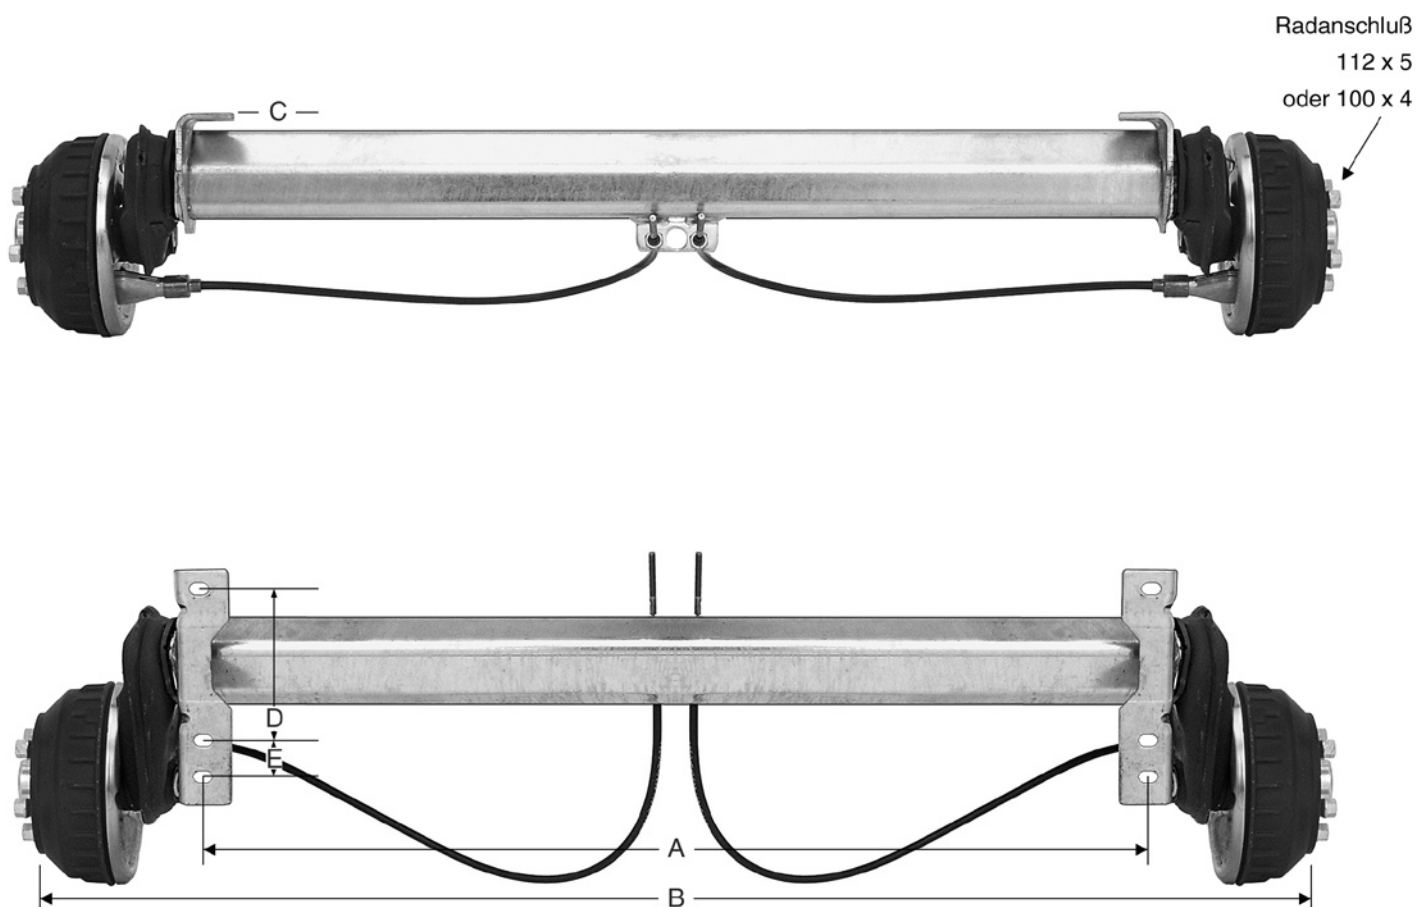

Standard Bremsachse
1300 kg Tragkraft
Bremstrommel 200x 50
Radanschluß
nach Bedarf

	Tragen Sie hier die benötigten Maße ein		(Falls die Maße der benötigten Achse vom üblichen CDE abweichen, geben Sie uns diese bitte nachstehend bekannt)		
	A	B	C	D	E
			15 mm	160 mm	50 mm