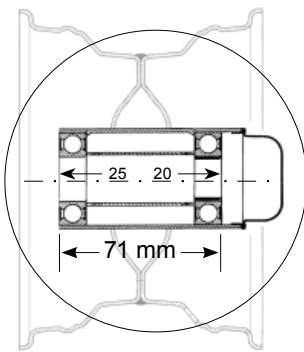

Maschinen- zuordnung	Rad - Reifengröße	Lagerbohrung Lagerabstand	Artikel Nr.
Kuhn	15x6.00 - 6 4 PR	20/25 - 71 mm	10056
Kuhn	16x6.50 - 8 4 PR	20/25 - 71 mm	10057
Kuhn	18x8.50 - 8 4 PR	20/25 - 71 mm	10058

Radnabe mit Staubkappe