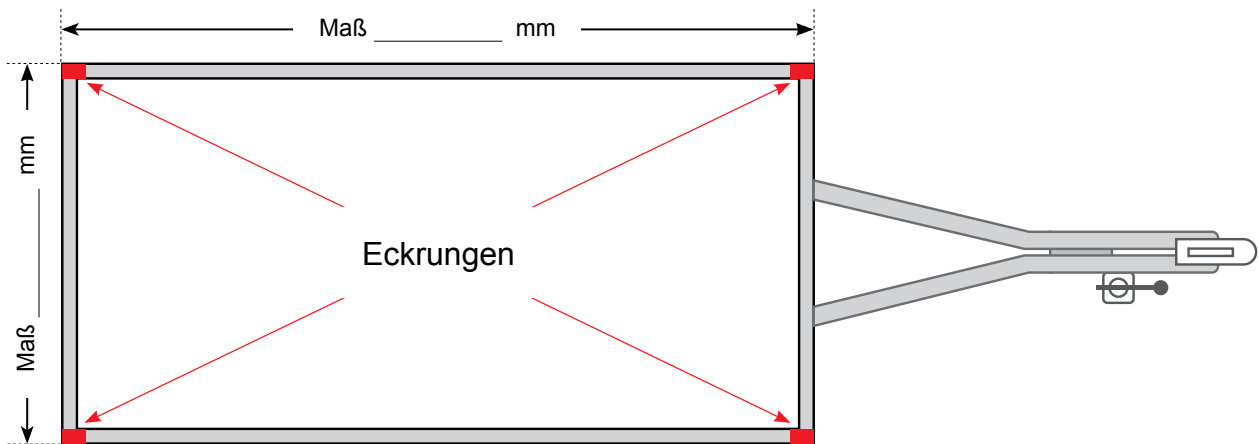

Gitteraufsätze für PKW-Anhänger

Jetzt NEU im Programm!

z.B. passend für
Humbaur
Pongratz
Unsinn
und Sondermaße

Gitteraufsätze mit Wellengitter 40x40 mm feuerverzinkt.

Fabrikat: _____ mm

Anhänger-Typ: _____ mm

- Tieflader
- Hochlader
- Kipper
- Gitterhöhe 600 mm
- Gitterhöhe 800 mm

bei Kipper hintere Eckrunge erhöht:
um _____ mm

Hinweis:

Wenn Sie uns den Anhänger Typ und das Fabrikat bekannt geben, können wir Ihnen auch ohne Angaben der Maße ein Angebot unterbreiten.