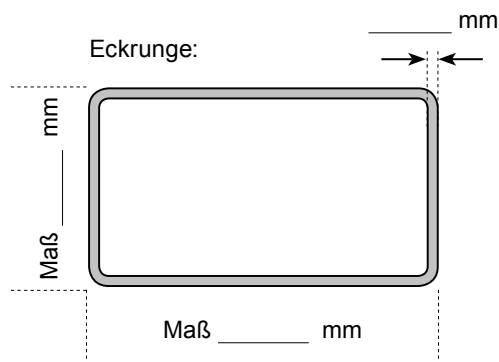

Gitteraufsätze für PKW-Anhänger

Jetzt NEU im Programm!

z.B. passend für
Humbaur
Pongratz
Unsinn
und Sondermaße

Gitteraufsätze mit Wellengitter 40x40 mm feuerverzinkt.

Fabrikat: _____ mm

Anhänger-Typ: _____ mm

- Tieflader
- Hochlader
- Kipper
- Gitterhöhe 600 mm
- Gitterhöhe 800 mm

bei Kipper hintere Eckrunge erhöht:
um _____ mm

Hinweis:

Wenn Sie uns den Anhänger Typ und das Fabrikat bekannt geben, können wir Ihnen auch ohne Angaben der Maße ein Angebot unterbreiten.